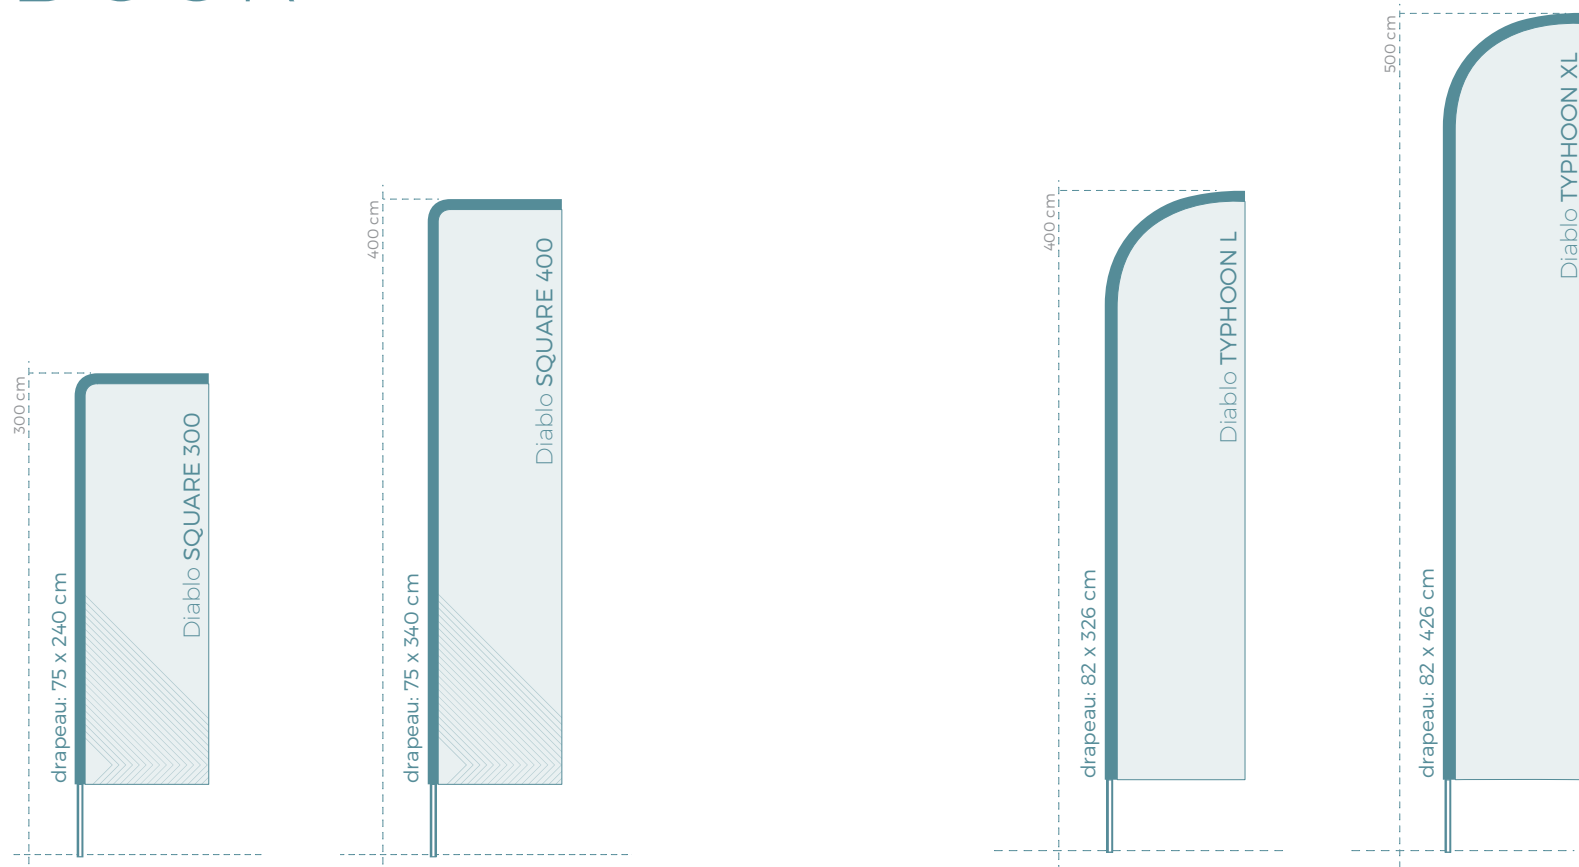

CONTACT
US

OUTDOOR

^ Windbanners Diablo SQUARE

DESRIPTIF

- Qualité renforcée - usage régulier
- Impression numérique **quadri HD**
- Drapeau polyester **110 gr**
- Fourreau **noir** ou **blanc**
- Mât en aluminium **1,5 mm** d'épaisseur
- Mât livré dans son **sac de transport**

^ Windbanners Diablo TYPHOON

DESRIPTIF

- Qualité ultra renforcée - usage intensif
- Impression numérique **quadri HD**
- Drapeau polyester **110 gr**
- Fourreau **noir** ou **blanc**
- Mât en aluminium **1,7 mm** d'épaisseur
- Mât livré dans son **sac de transport**

CONSEILS

- Utilisation recommandée pour une vitesse de vent maximale de 50 km/h
- Le mât doit pouvoir tourner librement dans sa base

TARIFS WINDBANNERS

QUANTITÉ (visuel identique)	DIABLO SQUARE 300 (75 x 240 cm)	DIABLO SQUARE 400 (75 x 340 cm)	DIABLO TYPHOON L (82 x 326 cm)	DIABLO TYPHOON XL (82 x 426 cm)
1	201 €	229 €	285 €	295 €
2	149 €	177 €	233 €	253 €
4	124 €	152 €	207 €	228 €
10	108 €	133 €	188 €	204 €

INFORMATIONS

- Tarif Unitaire HT comprenant le mât et la voile
- Visuel identique, multiples versions sur demande
- Dégressifs pour 25, 50, 75 et 100 pcs sur demande

QUANTITÉ (visuel identique)	DIABLO MINI (65 x 190 cm)	DIABLO SMALL (75 x 230 cm)	DIABLO BASIC (75 x 330 cm)	DIABLO BIG (75 x 430 cm)	DIABLO BIG XL (85 x 430 cm)
1	186 €	224 €	227 €	264 €	278 €
2	134 €	172 €	175 €	212 €	226 €
4	108 €	147 €	150 €	187 €	200 €
10	92 €	131 €	134 €	165 €	178 €