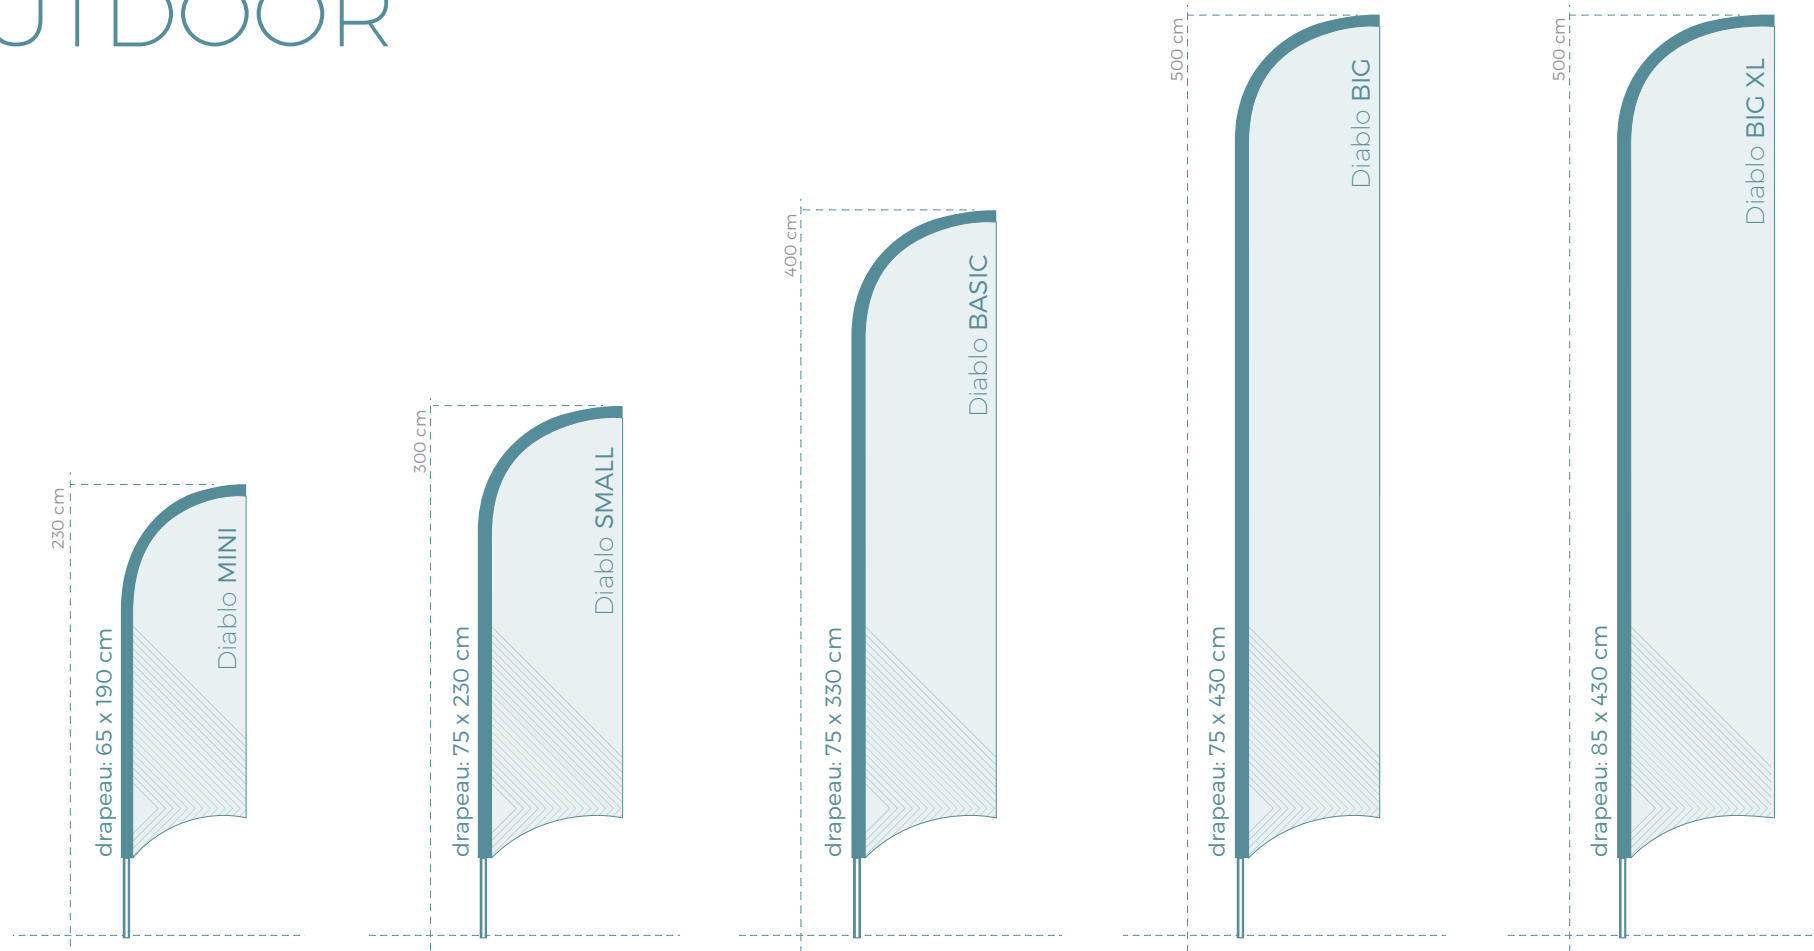

OUTDOOR

Windbanners Diabolo

DESCRIPTIF

- Qualité renforcée - usage régulier
- Impression numérique **quadri HD**
- Drapeau polyester **110 gr**
- Fourreau **noir** ou **blanc**
- Mât en aluminium **1,5 mm** d'épaisseur
- Mât livré dans son **sac de transport**

CONSEILS

- Utilisation recommandée pour une vitesse de vent maximale de 50 km/h
- Le mât doit pouvoir tourner librement dans sa base