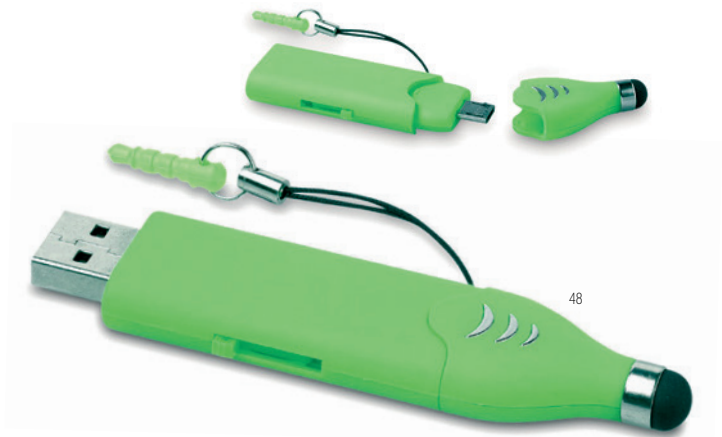

Marquage inclus  
2 couleurs / 1 position

Personnalisation de la couleur  
au pantone (à partir de 500  
pièces et selon modèle)

OTG Touch MO6003

OTG Flash MO6002

OTG Mate MO6001

03

Techmate MO1001

29