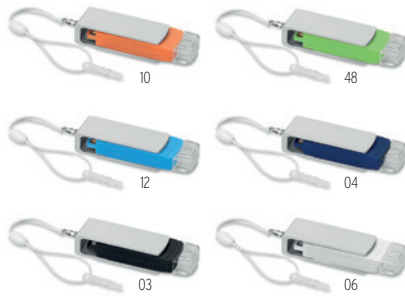

Marquage inclus  
2 couleurs / 1 position

Personnalisation de la couleur  
au pantone (à partir de 500  
pièces et selon modèle)

OTG Touch MO6003

OTG Flash MO6002

OTG Mate MO6001

03

Techmate MO1001

29