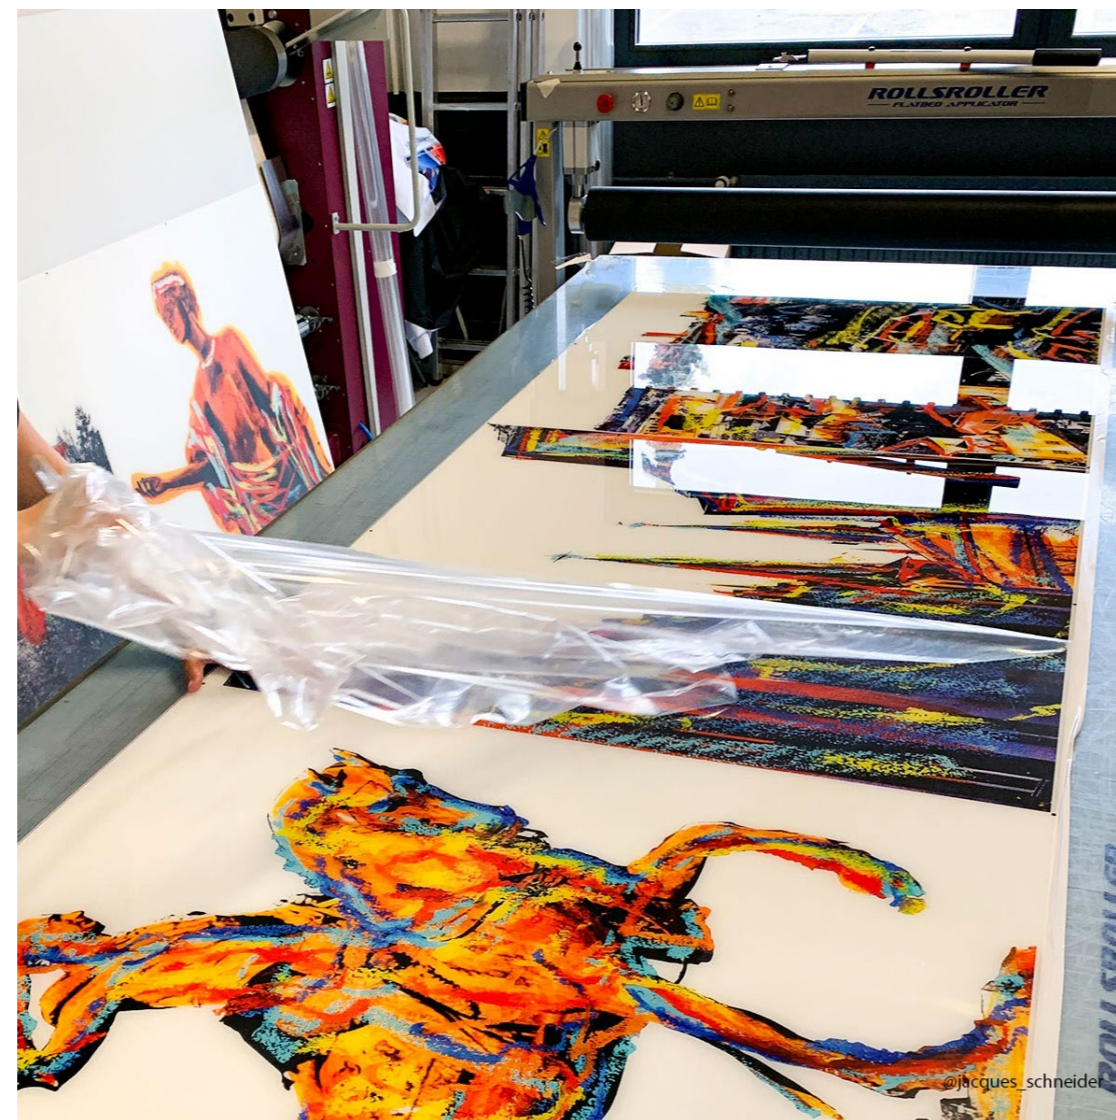

# TIRAGE PHOTO GALERIE

## DibondPlexi

Le tirage, imprimé en HD, est contre collé sur une plaque d'aluminium composite de type Dibond 3 mm, puis recouvert d'une plaque de verre acrylique Plexiglas de 3 mm d'épaisseur, offrant un rendu ultra glossy et un magnifique effet de profondeur de tirage.

DIBOND 3MM  
TIRAGE PHOTO  
PLEXIGLASS 3MM

LuxVisual

IMPRESSION

CONTRECOLLAGE

DÉCOUPE

Grâce à notre expérience et à notre équipement de pointe, nous offrons des solutions techniques innovantes d'impression et de découpe Grand Format (à-plat et roll-to-roll) pour le marché de la décoration.