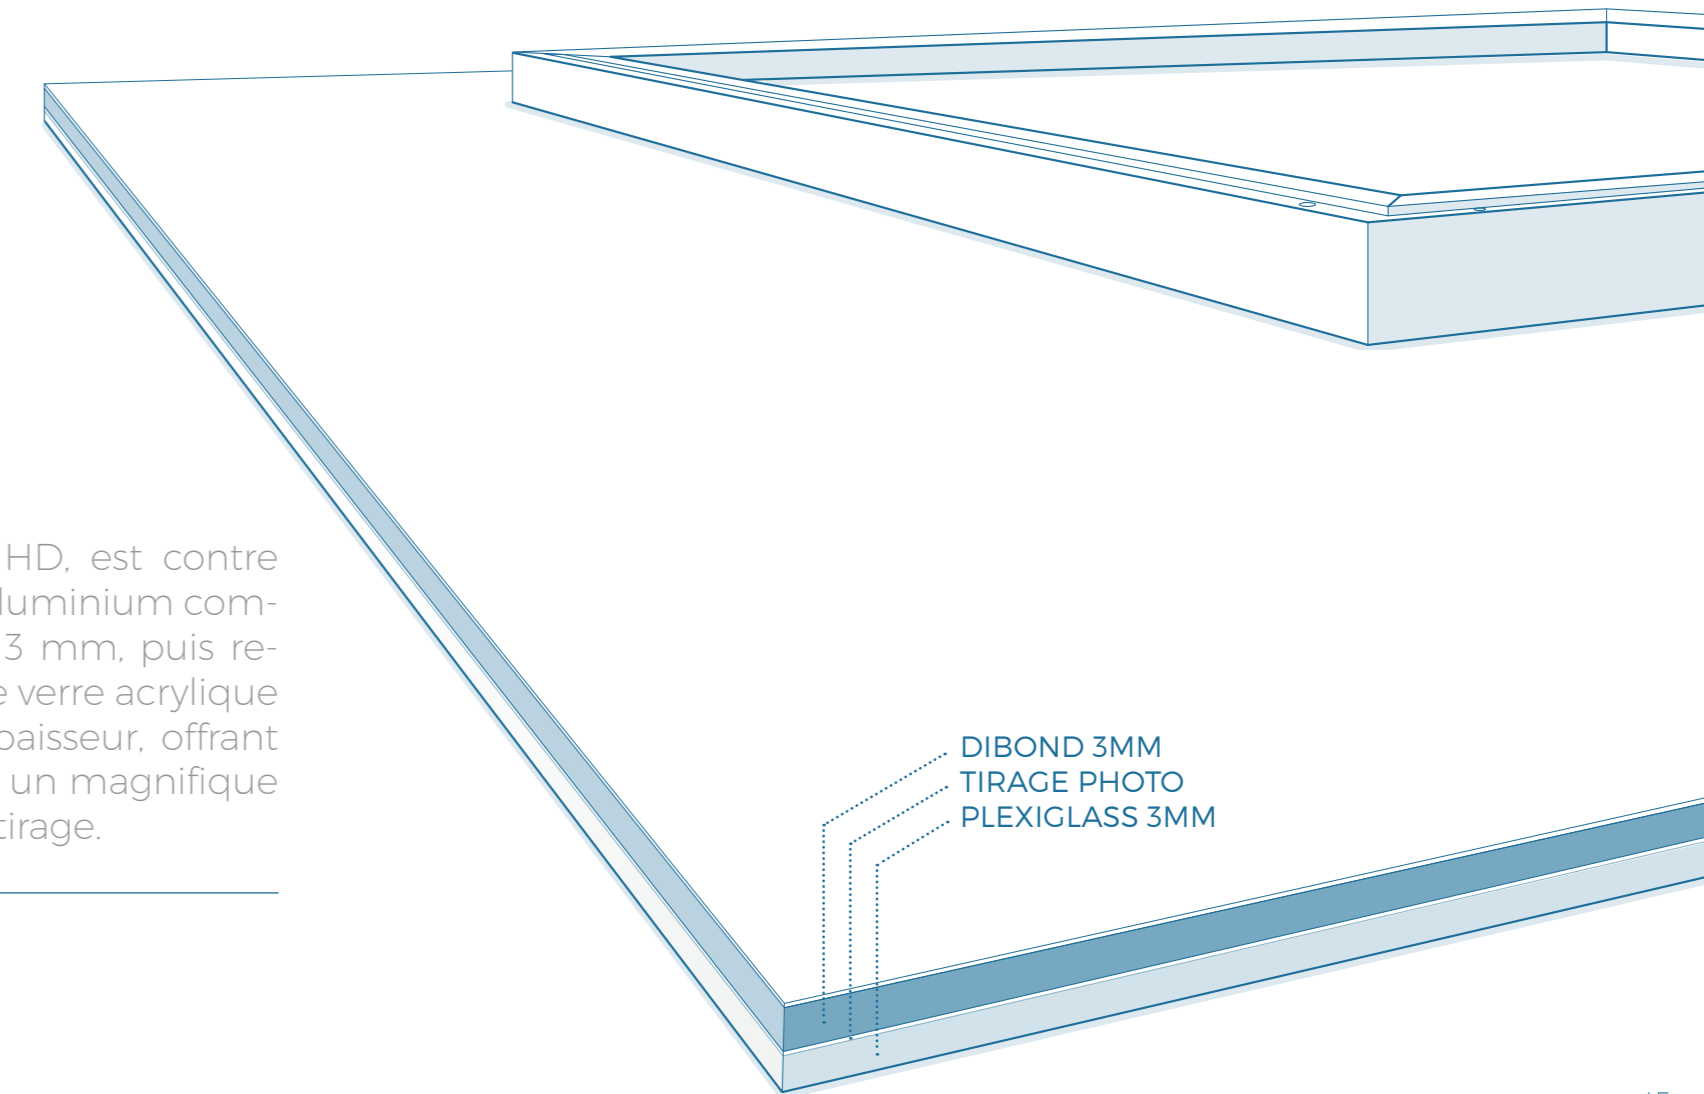

## DibondPlexi

Le tirage, imprimé en HD, est contre collé sur une plaque d'aluminium composite de type Dibond 3 mm, puis recouvert d'une plaque de verre acrylique Plexiglas de 3 mm d'épaisseur, offrant un rendu ultra glossy et un magnifique effet de profondeur de tirage.