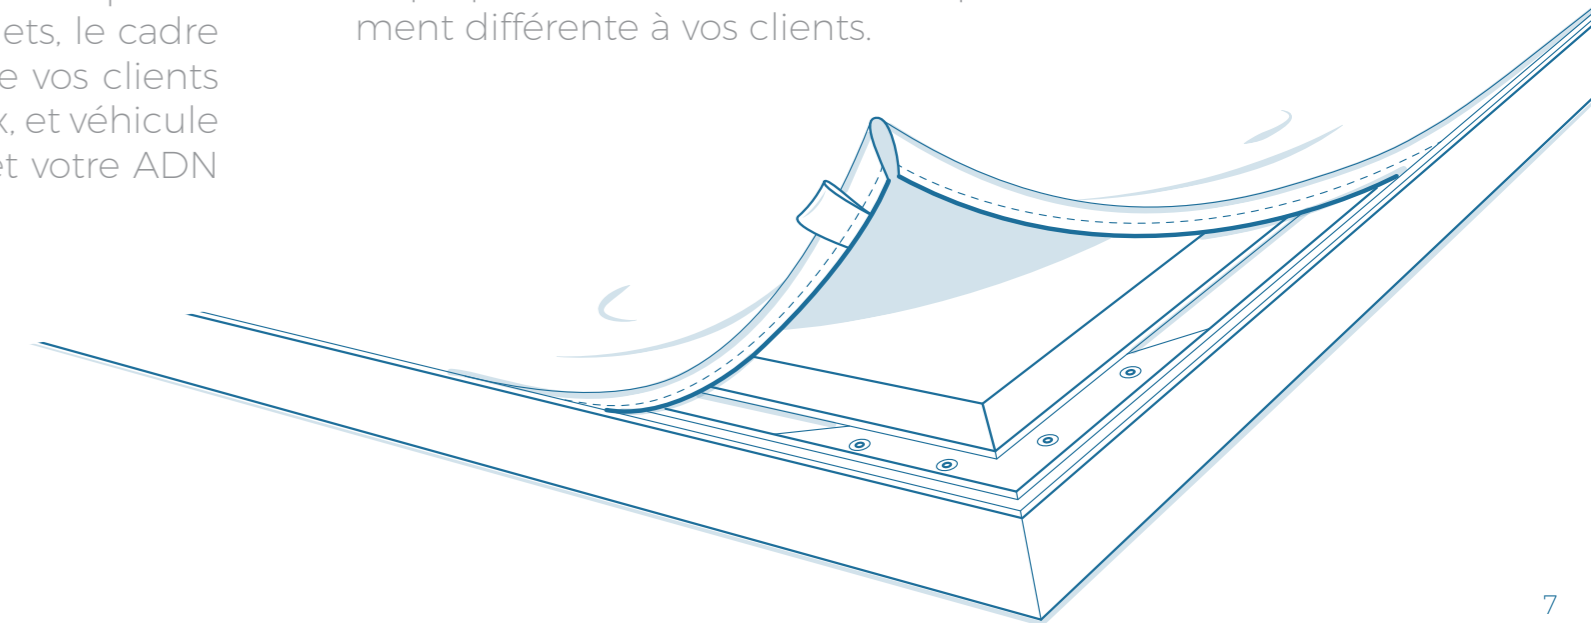

ALUFRAME CADRE TOILE TENDUE MURAL

Dans des formats allant jusqu'à 19m de large par 3m de haut sans raccord, votre décoration devient impressionnante et s'adapte parfaitement à toutes les configurations.

Vissé directement à travers le profilé ou suspendu sur des crochets, le cadre mural ALUFRAME immerge vos clients dans l'univers de votre choix, et véhicule vos messages, vos valeurs et votre ADN de marque.

Avec son cadre fin et léger, il peut être installé sur tous types de murs, trouvant donc aisément sa place dans les magasins, les bureaux et les restaurants. Une fois fixé, il suffit de remplacer le visuel afin de renouveler votre message et proposer une ambiance complètement différente à vos clients.